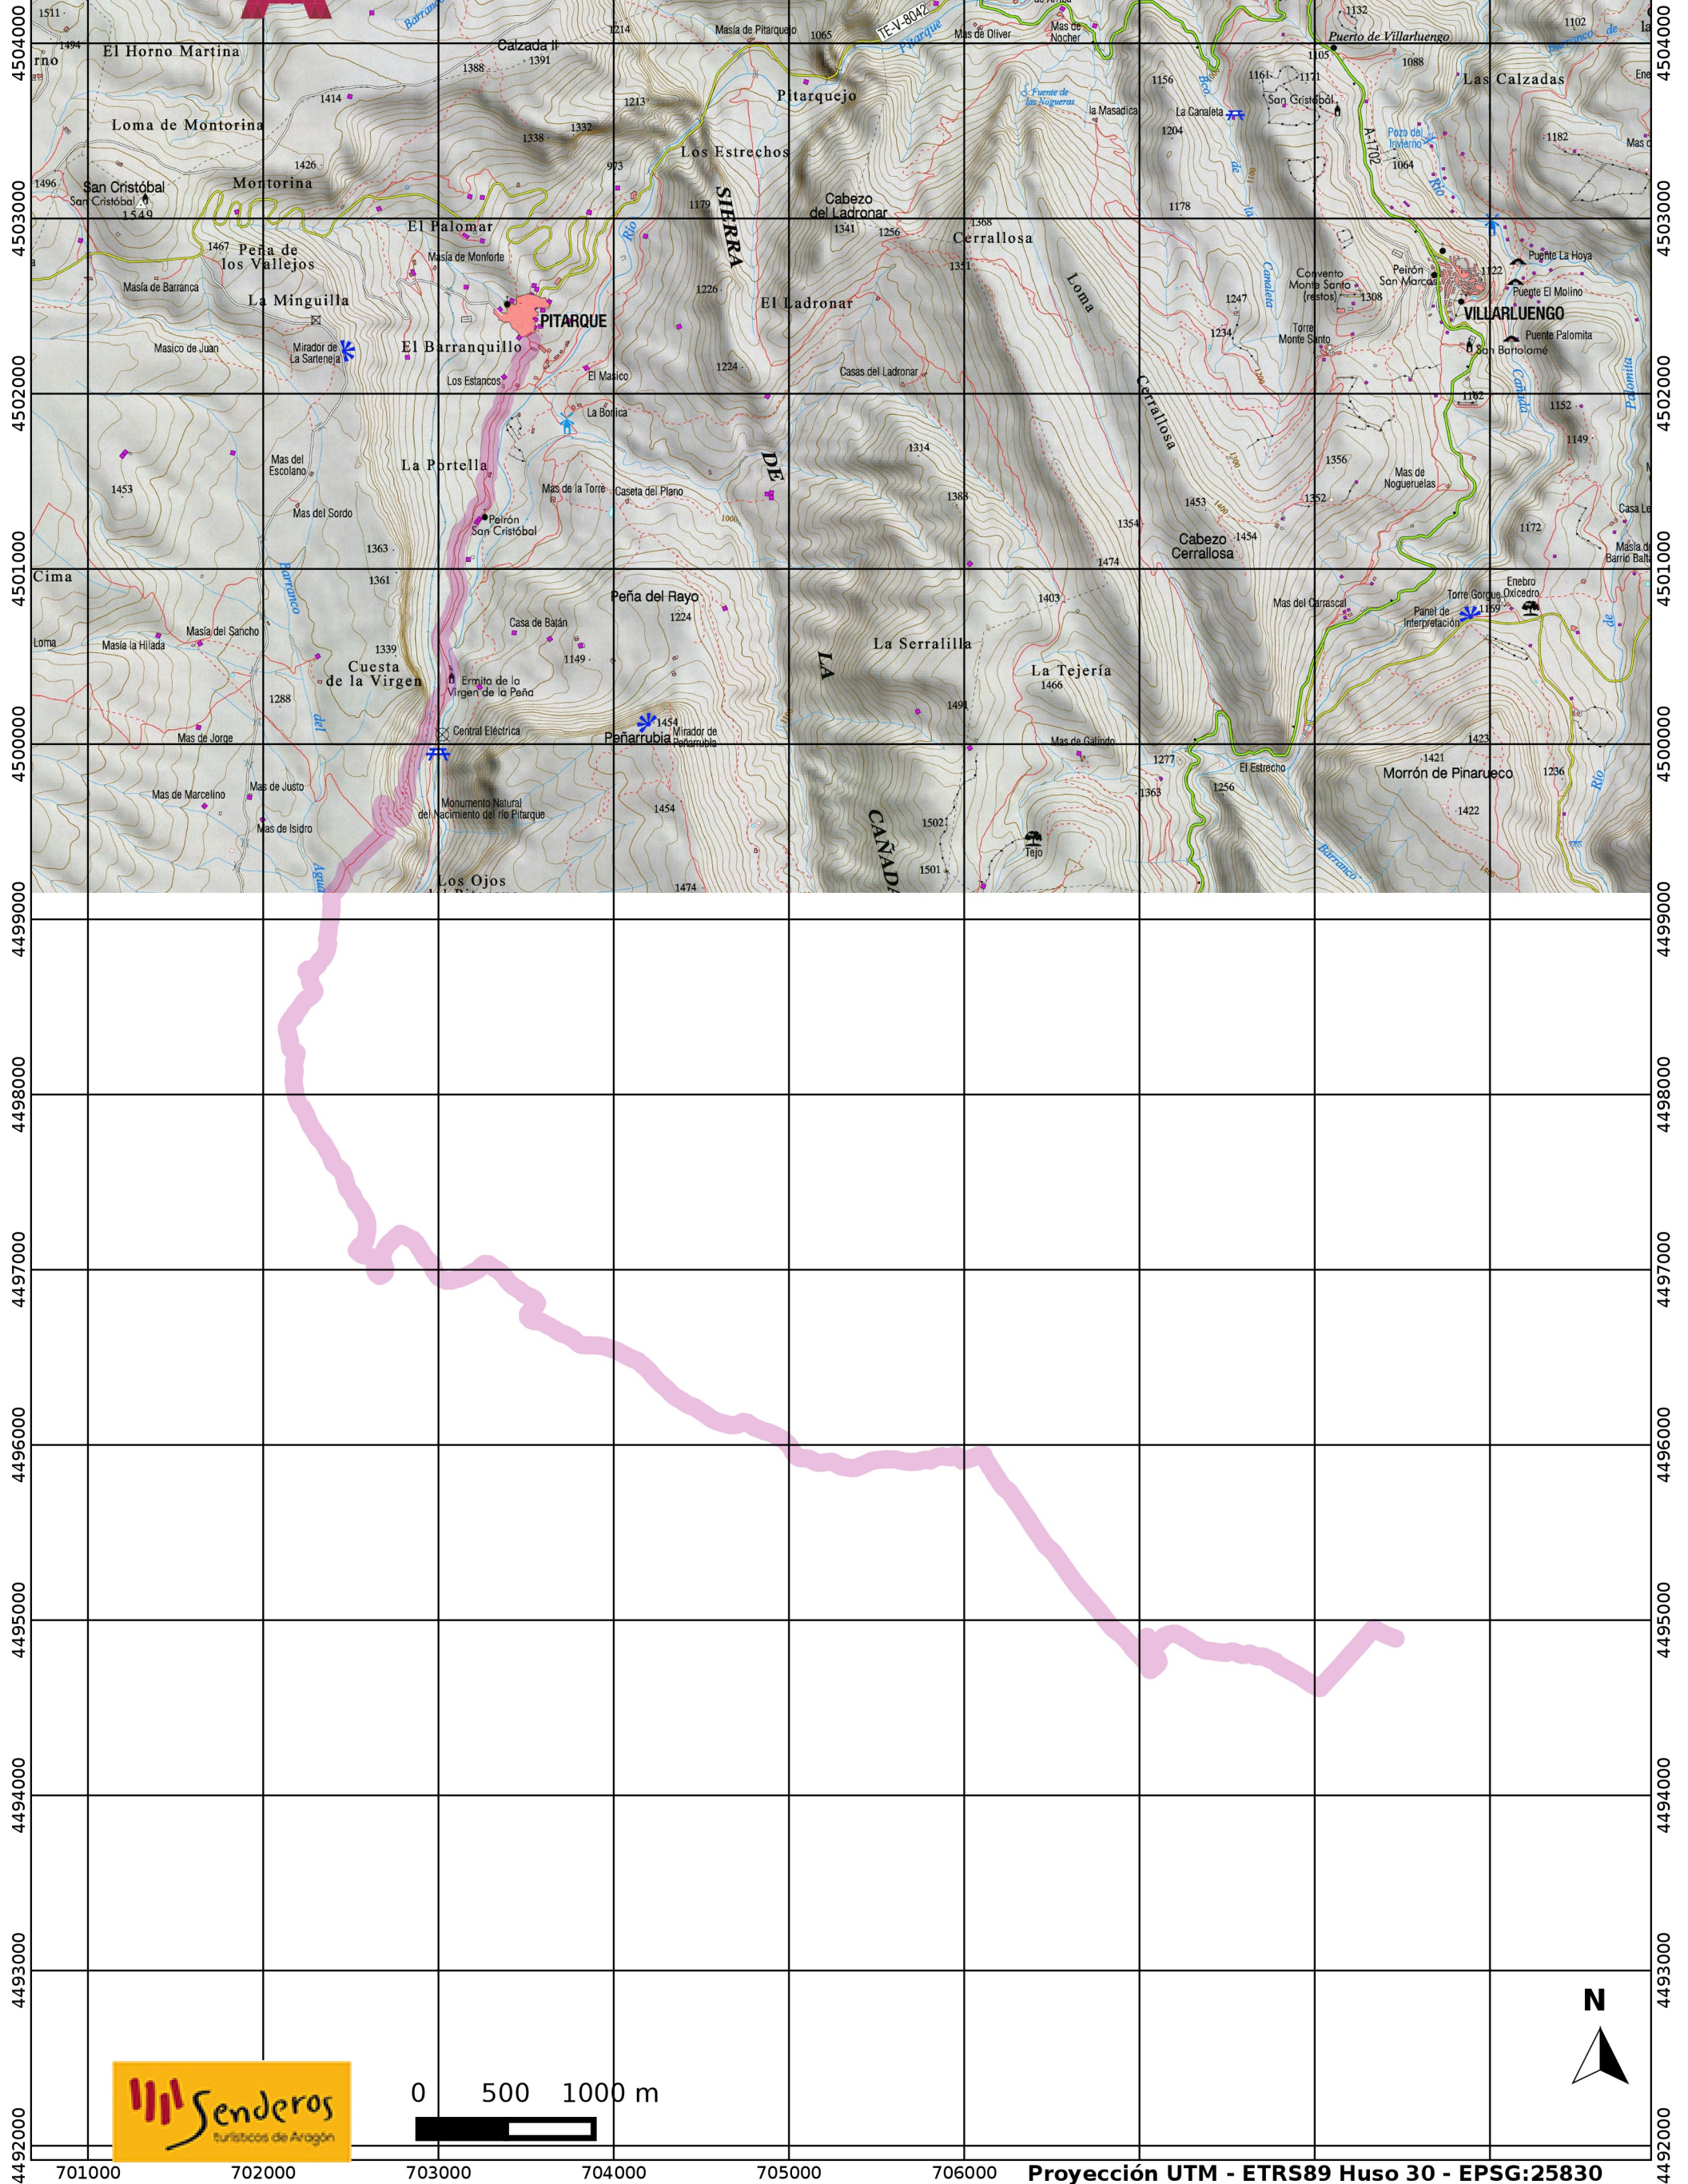

701000 702000 703000 704000 705000 706000 707000 708000 709000

ARAGÓN

0 500 1000 m

Proyección UTM - ETRS89 Huso 30 - EPSG:25830